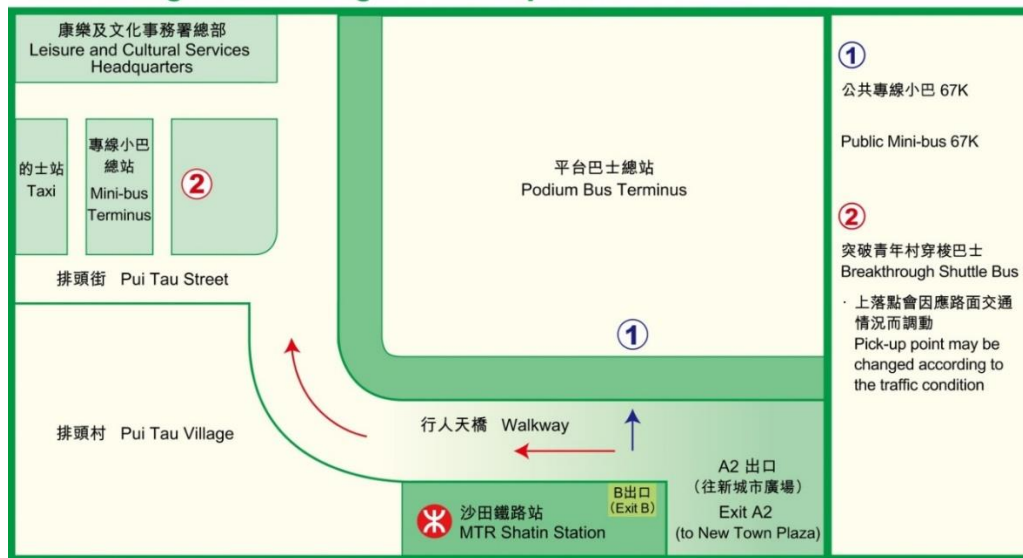

突破青年村 —— 營友候車處地圖 Breakthrough Youth Village — Transportation

前往「突破青年村」之公共交通工具

67K 專線小巴

(直達突破青年村·車站位於港鐵沙田站 B 出口外)

路線	67K(循環線) 港鐵沙田站 ↔ 亞公角
車費	全程收費 HK\$6.1 由亞公角往沙田醫院 HK\$3.7 由濱景花園往沙田站 HK\$3.7
時間表	每日早上 6 時 25 分至晚上 11 時
約班次	10-20 分鐘
沿途各站	港鐵沙田站、河畔花園、富豪花園、沙田第一城、濱景花園、沙田醫院、白普理寧養中心、沙田慈氏護養院、突破青年村、城門之源、怡欣山莊

的士服務 (紅的)

電召的士台	26974333 · 23433189 23322571
每次 CALL 車費	\$5.00
由沙田火車站到突破青年村	約\$60
由沙田醫院到突破青年村	約\$25

*以上資料只供參考

以下巴士路線途徑沙田醫院，再轉乘 67K 專線小巴便可到達「突破青年村」

286M	馬鞍山市中心 ↔ 鑽石山站
299X	西貢 ↔ 沙田市中心
40X	烏溪沙站 ↔ 葵涌邨
43X	耀安 ↔ 荃灣西站
680	利安 ↔ 金鐘站(東)
682	利安 ↔ 柴灣(東)
81C	耀安 ↔ 尖沙咀東(摩地道)
84M	富安花園 ↔ 樂富
85K	恒安 ↔ 沙田站
85M	錦英苑 ↔ 黃大仙(循環線)
85X	馬鞍山市中心 ↔ 紅磡(紅鸞道)
86C	馬鞍山(利安) ↔ 長沙灣
86K	錦英苑 ↔ 沙田站
87D	錦英苑 ↔ 紅磡站
89C	恒安 ↔ 觀塘(翠屏道)
89D	烏溪沙站 ↔ 藍田站
A41P	烏溪沙站 ↔ 機場
N281 (通宵巴士)	錦英苑 ↔ 紅磡站
N42 (通宵巴士)	馬鞍山(耀安) ↔ 東涌站
N680 (通宵巴士)	錦英苑 ↔ 中環(港澳碼頭)

突破青年村行車地圖 Road Map of Breakthrough Youth Village

因車位有限，活動當日(23-24/11/2019)「突破青年村」將不提供泊車服務，

敬請見諒。如有需要，請使用突破青年村側公眾收費停車場。

(只限使用八達通咭繳費)