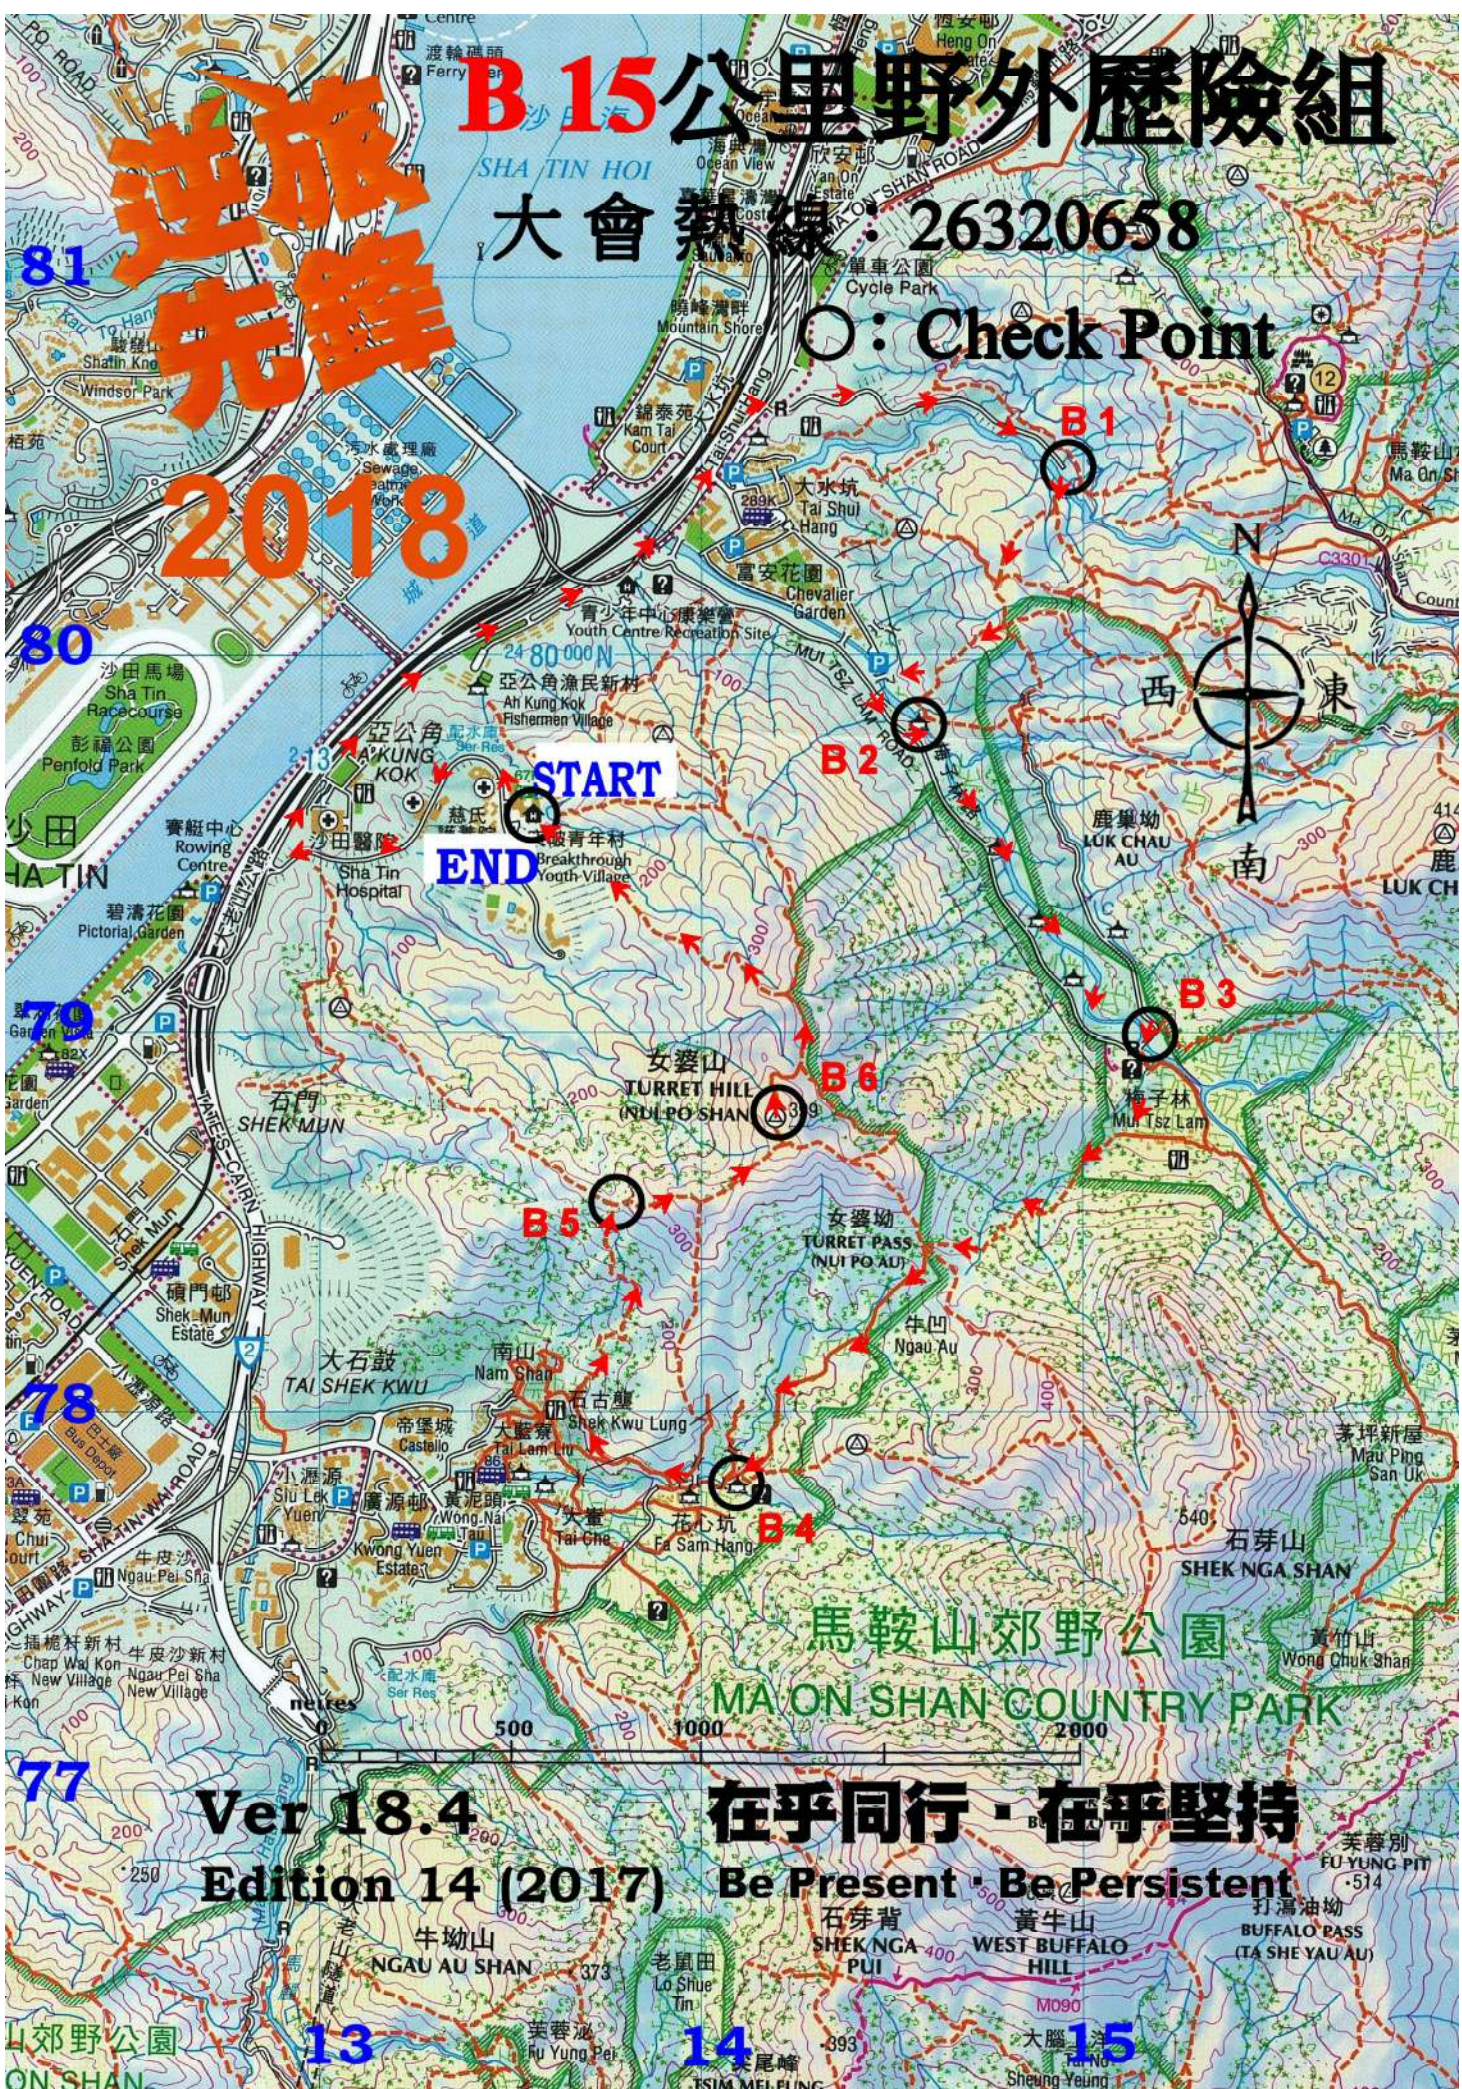

逆  
先  
鋒  
2018

# B 15 公里野外歷險組

大會熱線: 26320658

○: Check Point

START  
END

馬鞍山郊野公園  
MA ON SHAN COUNTRY PARK

Ver 18.4  
Edition 14 (2017)

在乎同行 · 在乎堅持  
Be Present · Be Persistent

77  
78  
79  
80  
81

13 14 15