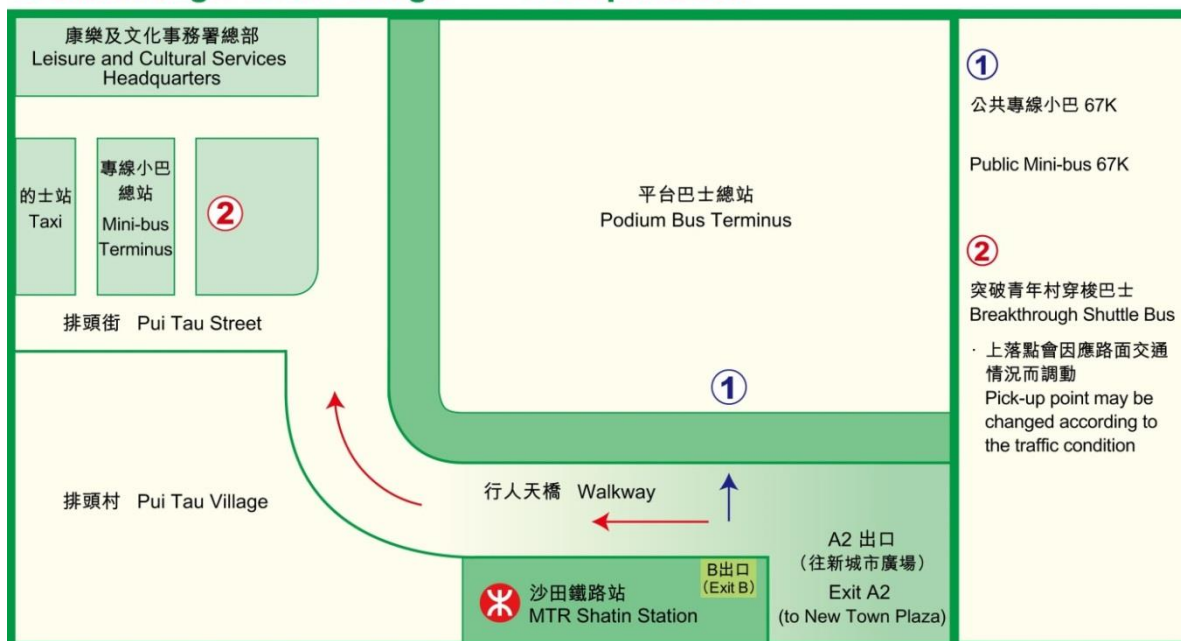

### 突破青年村 —— 營友候車處地圖 Breakthrough Youth Village —— Transportation

### 前往「突破青年村」之公共交通工具

#### 67K 專線小巴

(直達突破青年村·車站位於港鐵沙田站 B 出口外)

路線	67K(循環線) 港鐵沙田站 ↔ 亞公角
車費	全程收費 HK\$5.1 由亞公角往沙田醫院 HK\$3.1 由濱景花園往沙田站 HK\$3.1
時間表	每日早上 6 時 30 分至晚上 11 時
約班次	15-20 分鐘
沿途各站	港鐵沙田站、河畔花園、富豪花園、沙田第一城、濱景花園、沙田醫院、白普理寧養中心、沙田慈氏護養院、突破青年村、城門之源、怡欣山莊

## 突破青年村行車地圖 Road Map of Breakthrough Youth Village

因車位有限，活動當日(24-25/11/2018)「突破青年村」將不提供泊車服務，

敬請見諒。如有需要，請使用突破青年村側公眾收費停車場。

(只限使用八達通咭繳費)